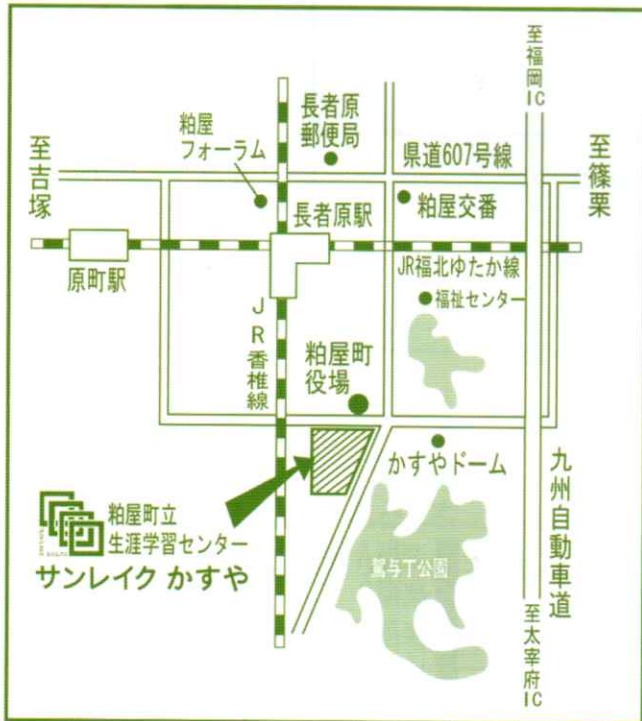

来賓及び各市町の出演者控室

市町名	控室名	出演者団体名	
来賓	研修室4	Iブロック役員 実行委員	53
宗像市	マルチメディア	コール・リリアス ・ ピュアミント	27
福津市	会議室 1	鶴洲流福岡吟詠会 鶴洋支部 ・ 正義流 福間教室	8
古賀市	研修室2	あすかダンススクール ・ 舞の里おやじバンド	9
新宮町	研修室3	Maikai Ka Pilina Y&R Hula	13
久山町	研修室1	ナニフラスタジオ九州 ・ 櫻艶歌クラブ	14
篠栗町	和室1a	モダン・ハワイアン・フラ ・ お箏、三絃さくら会 直派 若柳流 珠響会	19
須恵町	多目的(半室1)	かなこバレエ教室 ・ ひろちゃん会 桃芳会 ・ リトルエリーゼ	28
志免町	多目的(半室2)	白扇会 ・ 志免飛龍太鼓 石原カラオケ ・ S スタイル	20
宇美町	和室1b	花柳流 錦緑会 ・ ナニフラスタジオ九州	28
粕屋町	クラフトルーム	3B 体操スマイルレディース ・ 内橋民謡、三味線、箏 BATON TEAM INFINITY	41
		出演者合計	260
来賓 お茶席	和室2		
○ 楽屋 ・福津市(8名、リハーサル室) ・宇美(2名、楽屋C) ・志免町(1名、楽屋B) ・ ・須恵町(2名、楽屋A) ・篠栗町(1名、楽屋C)			

サンレイク かすや

粕屋町立生涯学習センター Kasuya Town Lifelong Learning Center

〒811-2309

福岡県糟屋郡粕屋町駕与丁一丁目6番1号

TEL/092-931-3309 FAX/092-931-3003

交通のご案内

●JRをご利用の場合

- ・JR福北ゆたか線 博多⇒長者原 約 9分
- ・JR香椎線 香椎⇒長者原 約15分