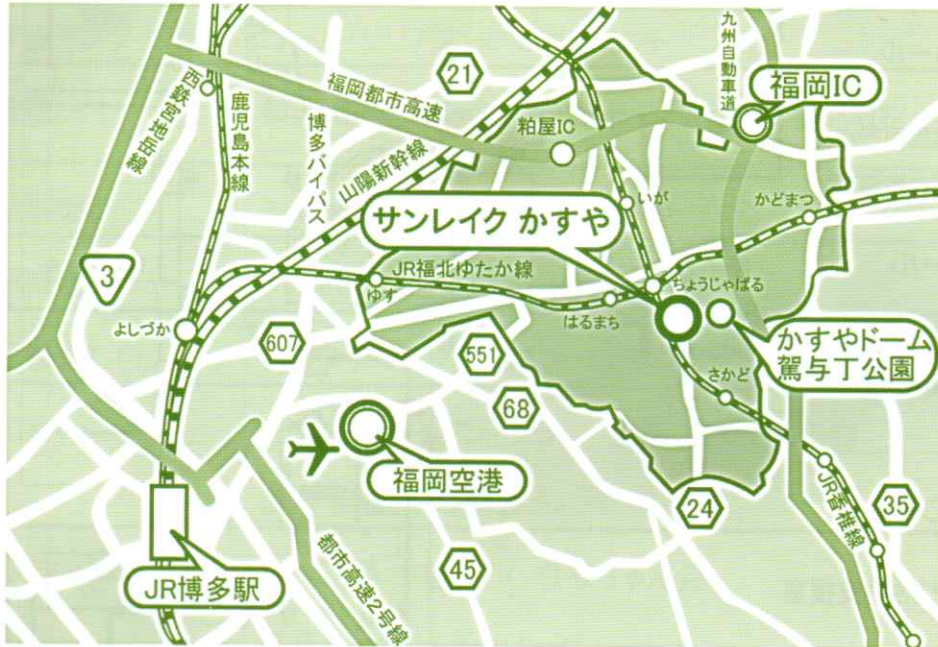

サンレイク かすや

粕屋町立生涯学習センター Kasuya Town Lifelong Learning Center

〒811-2309

福岡県糟屋郡粕屋町駕与丁一丁目6番1号

TEL/092-931-3309 FAX/092-931-3003

交通のご案内

●JRをご利用の場合

- ・JR福北ゆたか線 博多⇒長者原 約 9分
- ・JR香椎線 香椎⇒長者原 約15分

長者原駅より徒歩7分

●お車をご利用の場合

- ・九州自動車道 福岡ICから約10分
- ・福岡空港より約15分